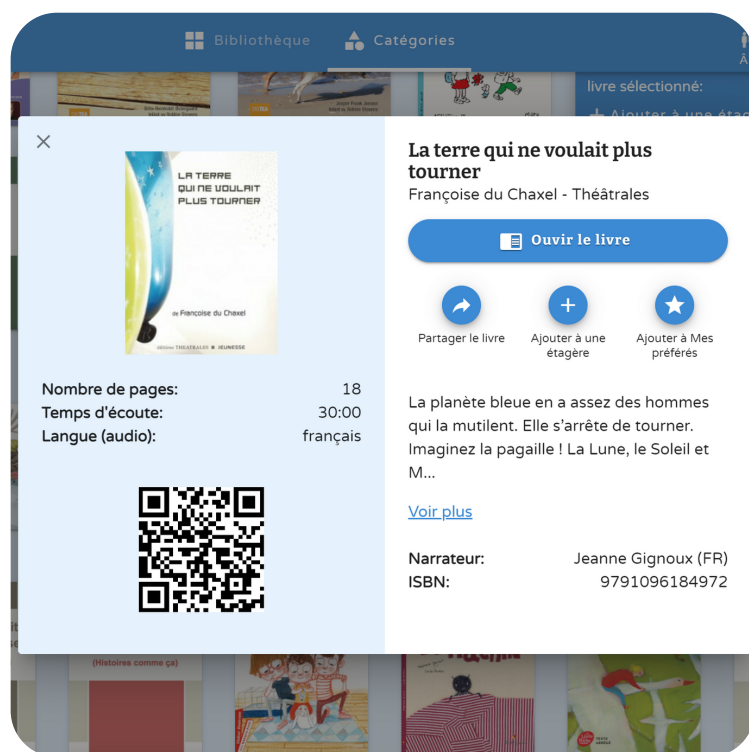

Accédez à SONDiDO

Rendez vous
sur app.sondido.fr
Cliquez sur "s'identifier".

Renseignez votre identifiant
et votre mot de passe.
Cliquez sur "Connexion".

Vous accédez
à la bibliothèque
SONDiDO !

Découvrez les livres
en format accessible.

Créez une étagère

Rendez vous dans "Catégories" pour retrouver tous les livres.

Sélectionnez un titre et cliquez sur "Ajouter à une étagère".

Cliquez sur "+ Nouvelle étagère".

Choisissez le nom et le symbole de votre étagère, et validez !