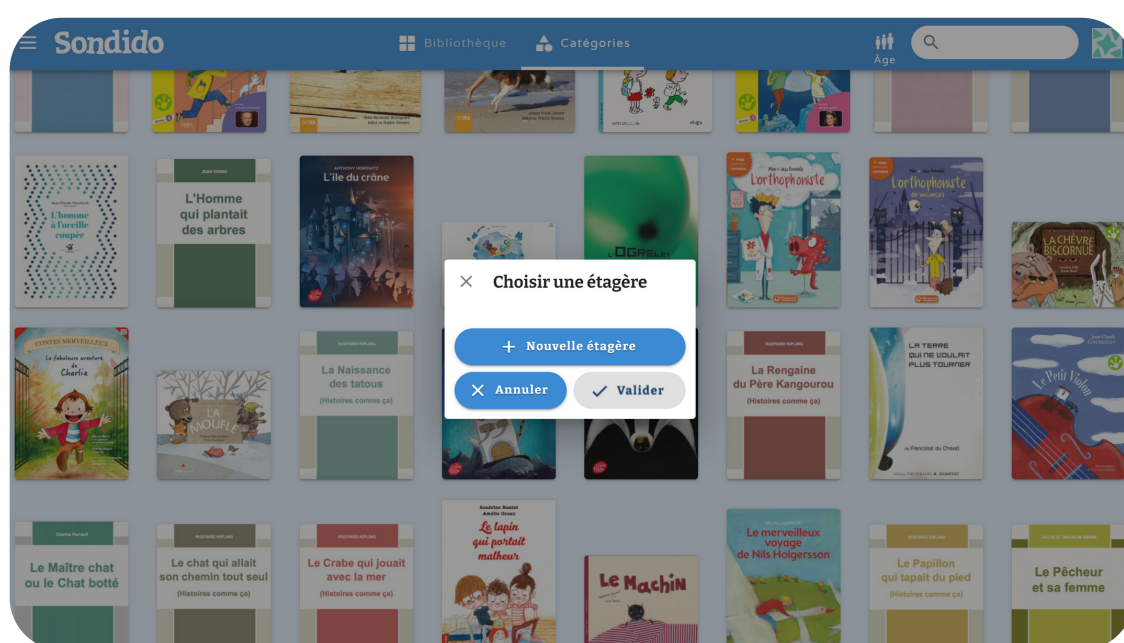

Accédez à SONDiDO

Rendez vous
sur app.sondido.fr
Cliquez sur "s'identifier".

Renseignez votre identifiant
et votre mot de passe.
Cliquez sur "Connexion".

Vous accédez
à la bibliothèque
SONDiDO !

Découvrez les livres
en format accessible.

Créez une étagère

Rendez vous dans "Catégories" pour retrouver tous les livres.

Sélectionnez un titre et cliquez sur "Ajouter à une étagère".

Cliquez sur "+ Nouvelle étagère".

Choisissez le nom et le symbole de votre étagère, et validez !