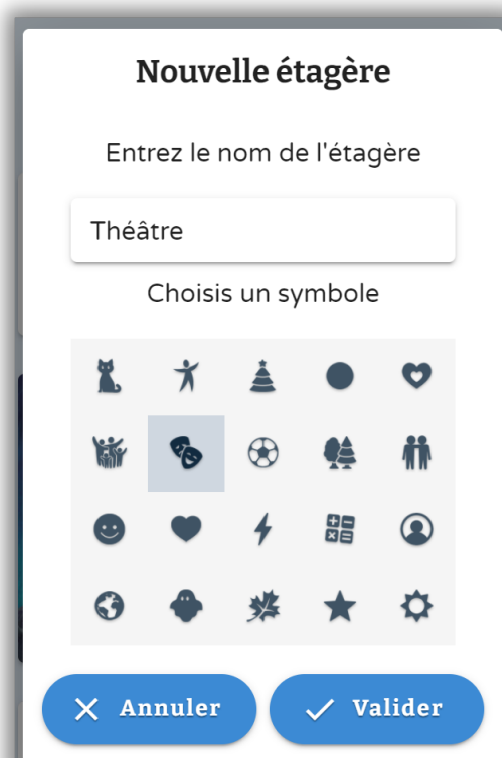

Accédez à SONDiDO

Rendez vous
sur app.sondido.fr
Cliquez sur "s'identifier".

Renseignez votre identifiant
et votre mot de passe.
Cliquez sur "Connexion".

Vous accédez
à la bibliothèque
SONDiDO !

Découvrez les livres
en format accessible.

Créez une étagère

Rendez vous dans "Catégories" pour retrouver tous les livres.

Sélectionnez un titre et cliquez sur "Ajouter à une étagère".

Cliquez sur "+ Nouvelle étagère".

Choisissez le nom et le symbole de votre étagère, et validez !